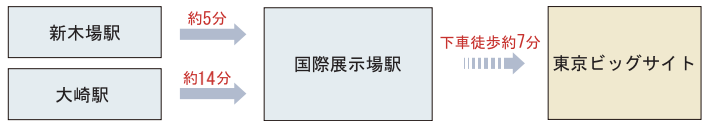

東京ビッグサイトへのアクセス (: 周辺の宿泊施設)

りんかい線

※大崎駅よりJR埼京線相互直通運転。国際展示場駅から渋谷（約20分）、新宿（約25分）、池袋（約31分）、大宮（約56分）、川越（約78分）の各駅を直接結びます。

ゆりかもめ

都営バス

京浜急行バス

JRバス関東

水上バス