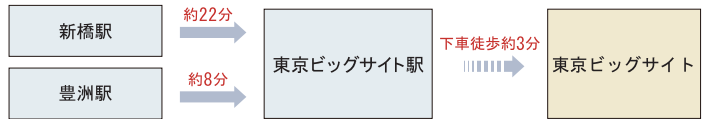

東京ビッグサイトへのアクセス (: 周辺の宿泊施設)

りんかい線

※大崎駅よりJR埼京線相互直通運転。国際展示場駅から渋谷（約20分）、新宿（約25分）、池袋（約31分）、大宮（約56分）、川越（約78分）の各駅を直接結びます。

ゆりかもめ

都営バス

京浜急行バス

JRバス関東

水上バス